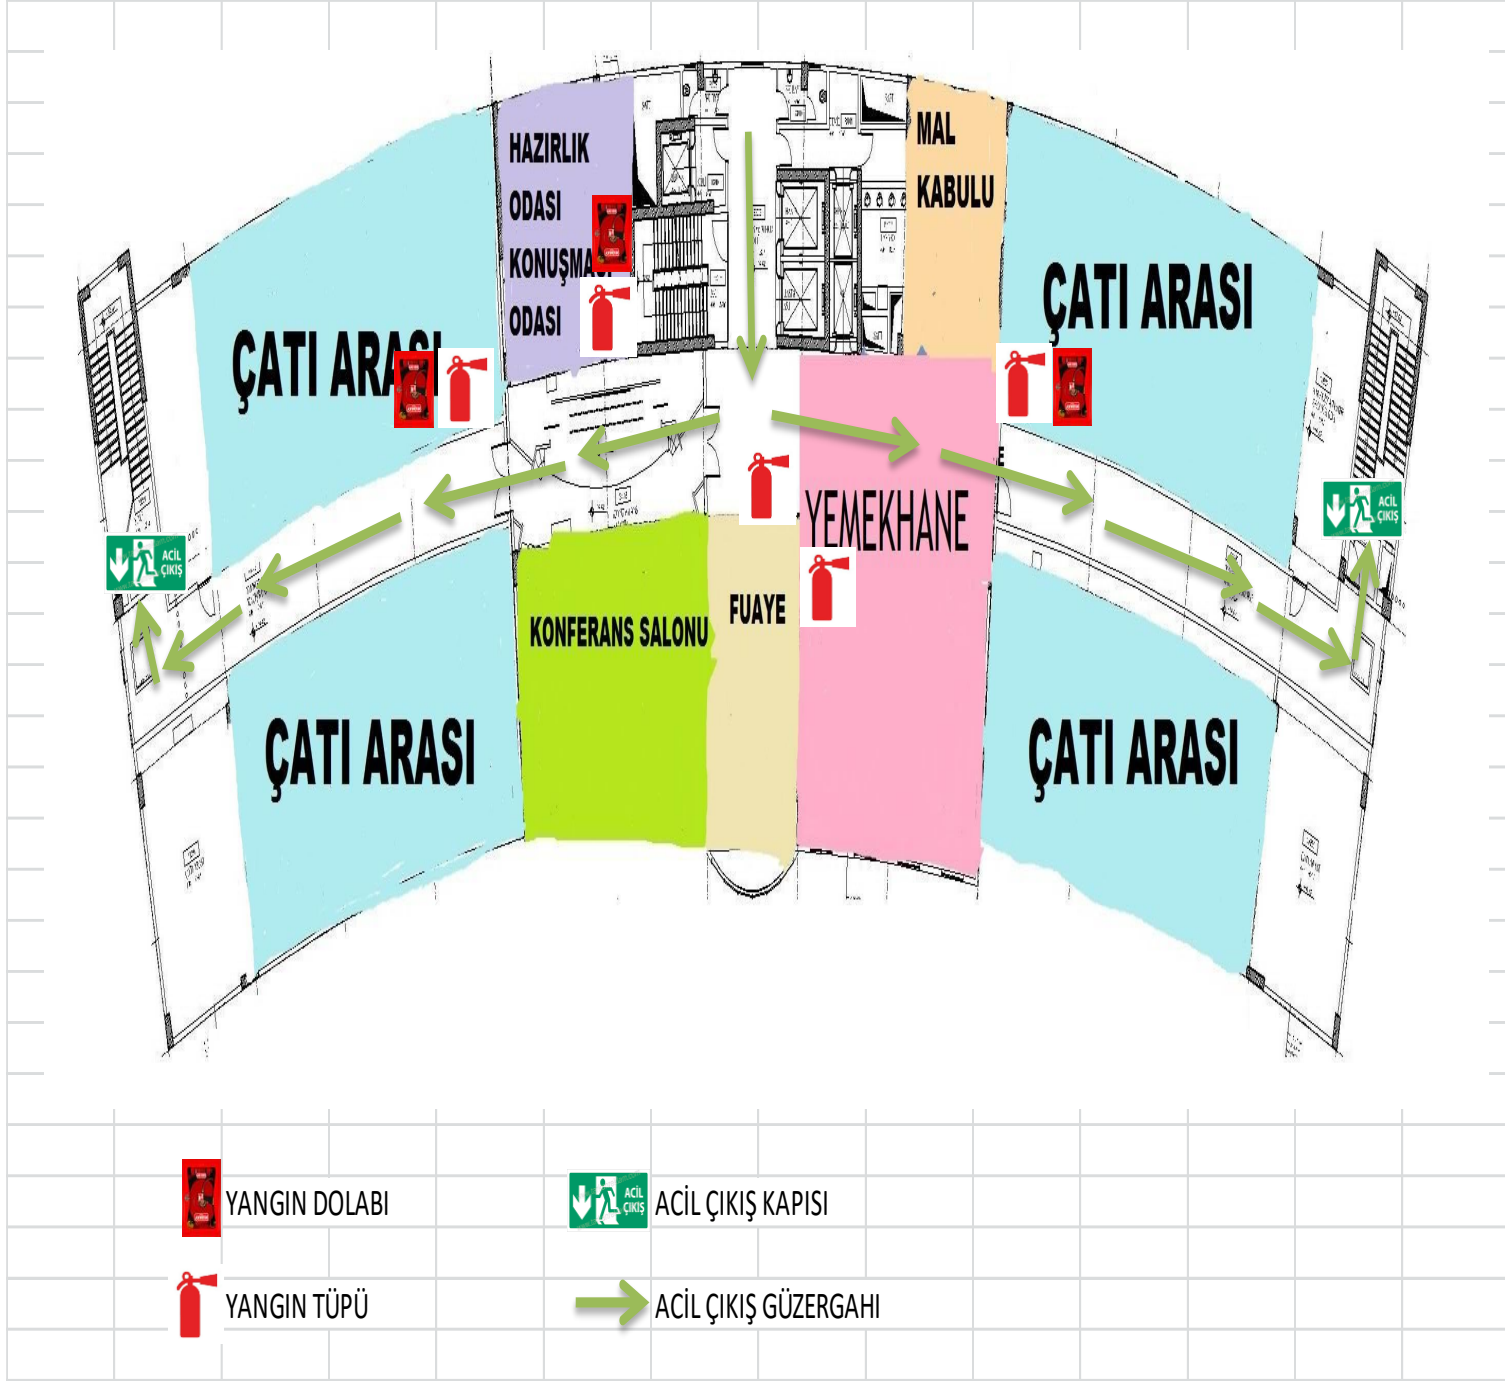

KAT KROKİLERİ
ZEMİN KAT

YANGIN DOLABI

ACİL ÇIKIŞ KAPISI

ACİL MÜDAHALE SETİ

YANGIN TÜPÜ

ACİL ÇIKIŞ GÜZERGAHI

BİRİNCİ KAT

İKİNCİ KAT

YANGIN DOLABI

ACİL ÇIKIŞ KAPISI

ACİL MÜDAHALE SETİ

YANGIN TÜPÜ

ACİL ÇIKIŞ GÜZERGAHI

ÜÇÜNCÜ KAT

BODRUM KAT