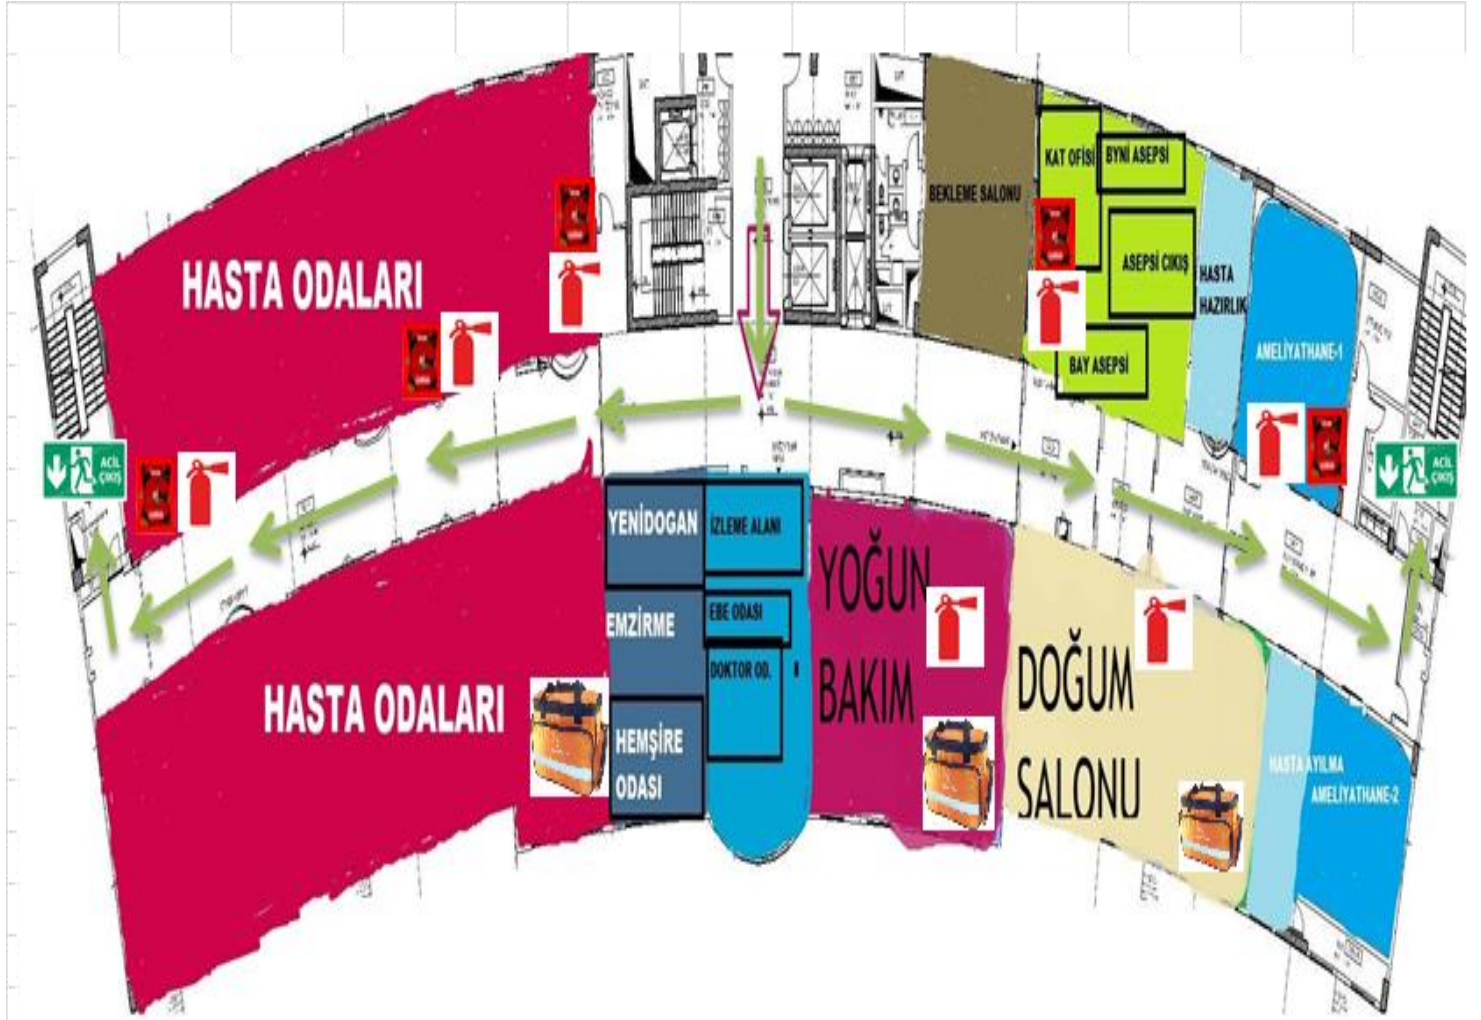

KAT KROKİLERİ
ZEMİN KAT

YANGIN DOLABI

ACİL ÇIKIŞ KAPISI

ACİL MÜDAHALE SETİ

YANGIN TÜPÜ

ACİL ÇIKIŞ GÜZERGAHI

BİRİNCİ KAT

İKİNCİ KAT

YANGIN DOLABI

ACİL ÇIKIŞ KAPISI

ACİL MÜDAHALE SETİ

YANGIN TÜPÜ

ACİL ÇIKIŞ GÜZERGAHI

ÜÇÜNCÜ KAT

BODRUM KAT