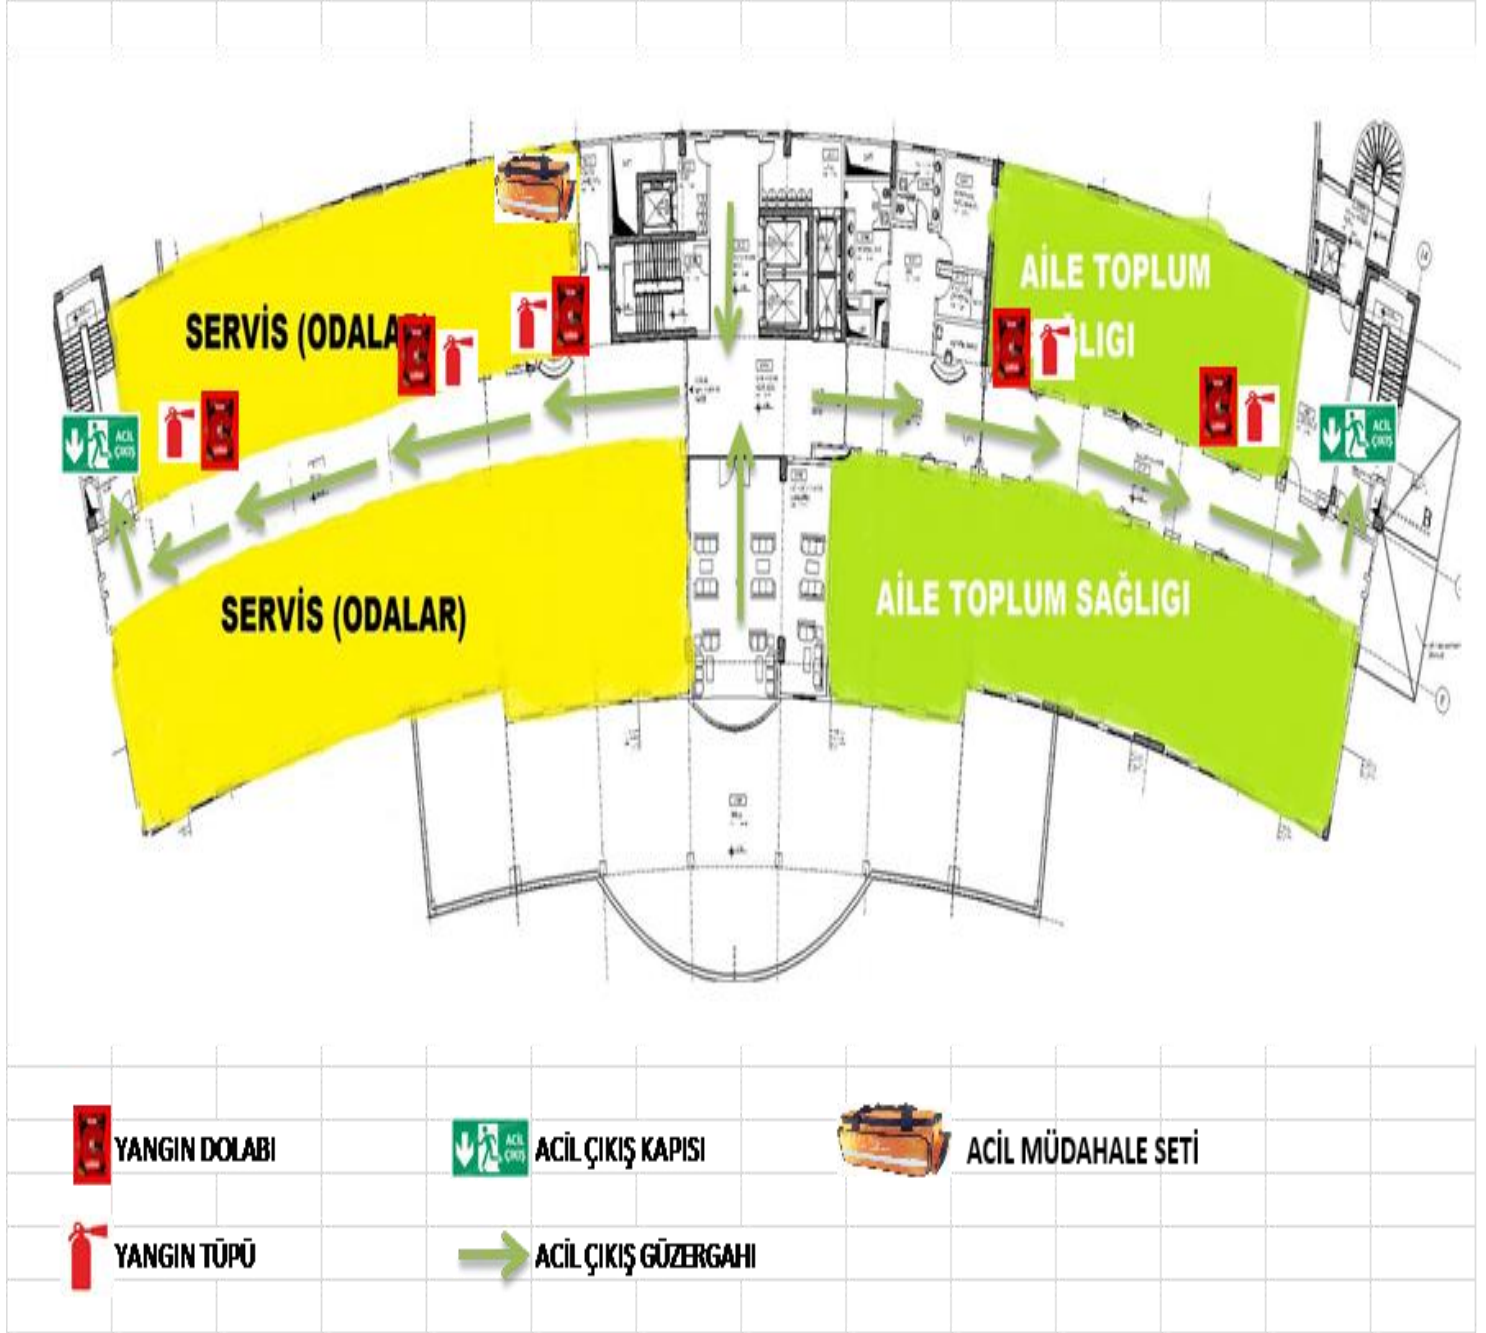

KAT KROKİLERİ
ZEMİN KAT

YANGIN DOLABI

ACİL ÇIKIŞ KAPISI

ACİL MÜDAHALE SETİ

YANGIN TÜPÜ

ACİL ÇIKIŞ GÜZERGAHI

BİRİNCİ KAT

İKİNCİ KAT

YANGIN DOLABI

ACİL ÇIKIŞ KAPISI

ACİL MÜDAHALE SETİ

YANGIN TÜPÜ

ACİL ÇIKIŞ GÜZERGAHI

ÜÇÜNCÜ KAT

BODRUM KAT